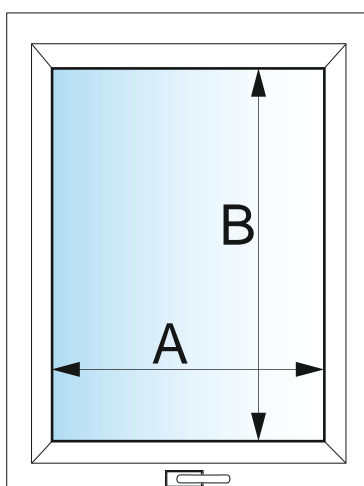

Instrukcja pomiaru rolet na okna dachowe w kasecie z prowadnicami.

Wybierz okno

Zmierz

Zamontuj

Wymiary podajemy w milimetrach (mm).

Pomiar co do mm jest bardzo ważny i ma bardzo duży wpływ na montaż i funkcjonowanie rolety dachowej.