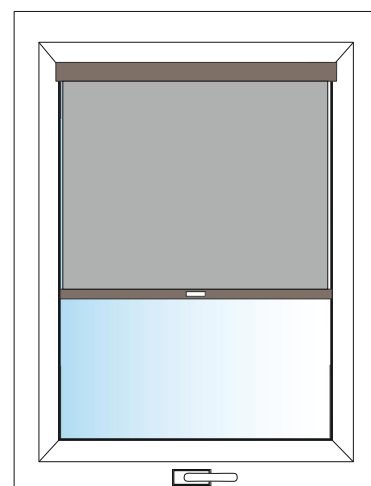

Instrukcja pomiaru rolet na okna dachowe w kasecie z prowadnicami.

Wybierz okno

Zmierz

Zamontuj

Wymiary podajemy w milimetrach (mm).

Pomiar co do mm jest bardzo ważny i ma bardzo duży wpływ na montaż i funkcjonowanie rolety dachowej.